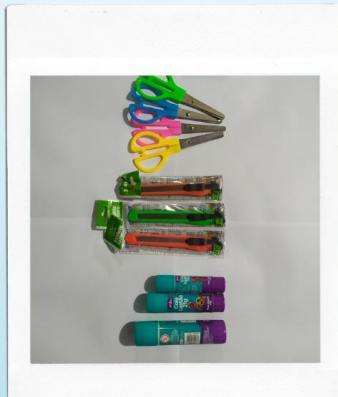

# Kit CartoaprendeLe: O Aprendiz Criativo

O "Kit CartoapredELE" foi constituído de alguns materiais e ferramentas para contribuir na participar das etapas da oficina, como parte da metodologia de aprendizagem no ELE. No Kit, uma pasta com o texto convite, um texto introdutório intitulado "A expressão do sentimento através das palavras", o poema visual "Sabedoria" do poeta peruano Alberto Hidalgo, o poema "Poética art" de Vicente Huidobro, além de folhas brancas e coloridas para as atividades da oficina, juntamente com o mini bloco para mapear seu aprendizado, experiência, afetos no processo e materiais para fazer os produtos "livro-objeto e dossiê criativo". Posto isso, vejamos no que consiste o Kit.

Um mini caderno que serve como diário de registros de afetos, encontros, dúvidas e impressões do seu aprendizado. Alguns Lápis, tesouras e canetas juntamente com um texto introdutório e um poema; por fim, materiais para compor os produtos da produção do "livro-objeto e dossiê criativo".