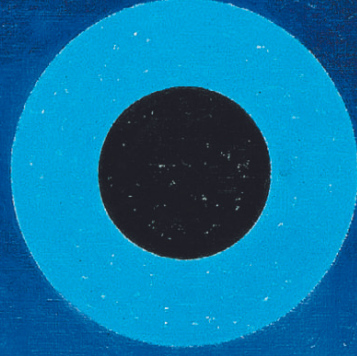

CAIXA AFECÇÕES SERPA

Registo da Caixa de Afecções Serpa

Inspirada na obra de Ivan Serpa, essa produção é segunda caixa de afecção produzida por mim Cartemático, obra inspiradora foi *Círculo no Espaço*, de 1972.