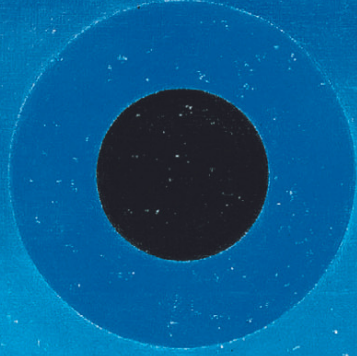

CAIXA AFECÇÕES SERPA

Registo da Caixa de Afecções Serpa

Inspirada na obra de Ivan Serpa, essa produção é segunda caixa de afecção produzida por mim Cartemático, obra inspiradora foi *Círculo no Espaço*, de 1972.