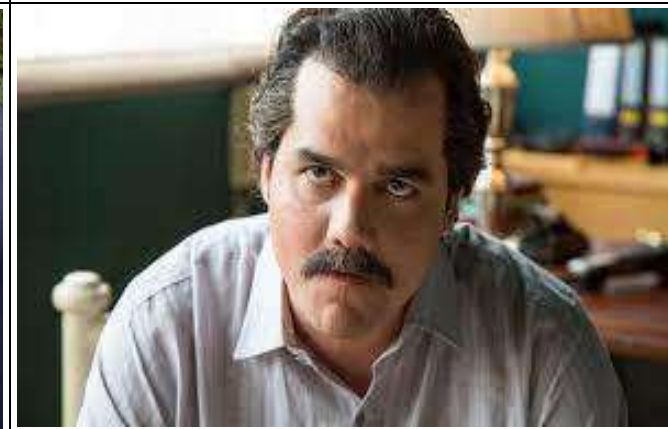

Caixa de afecções Serpa – Kleverton Cordovil