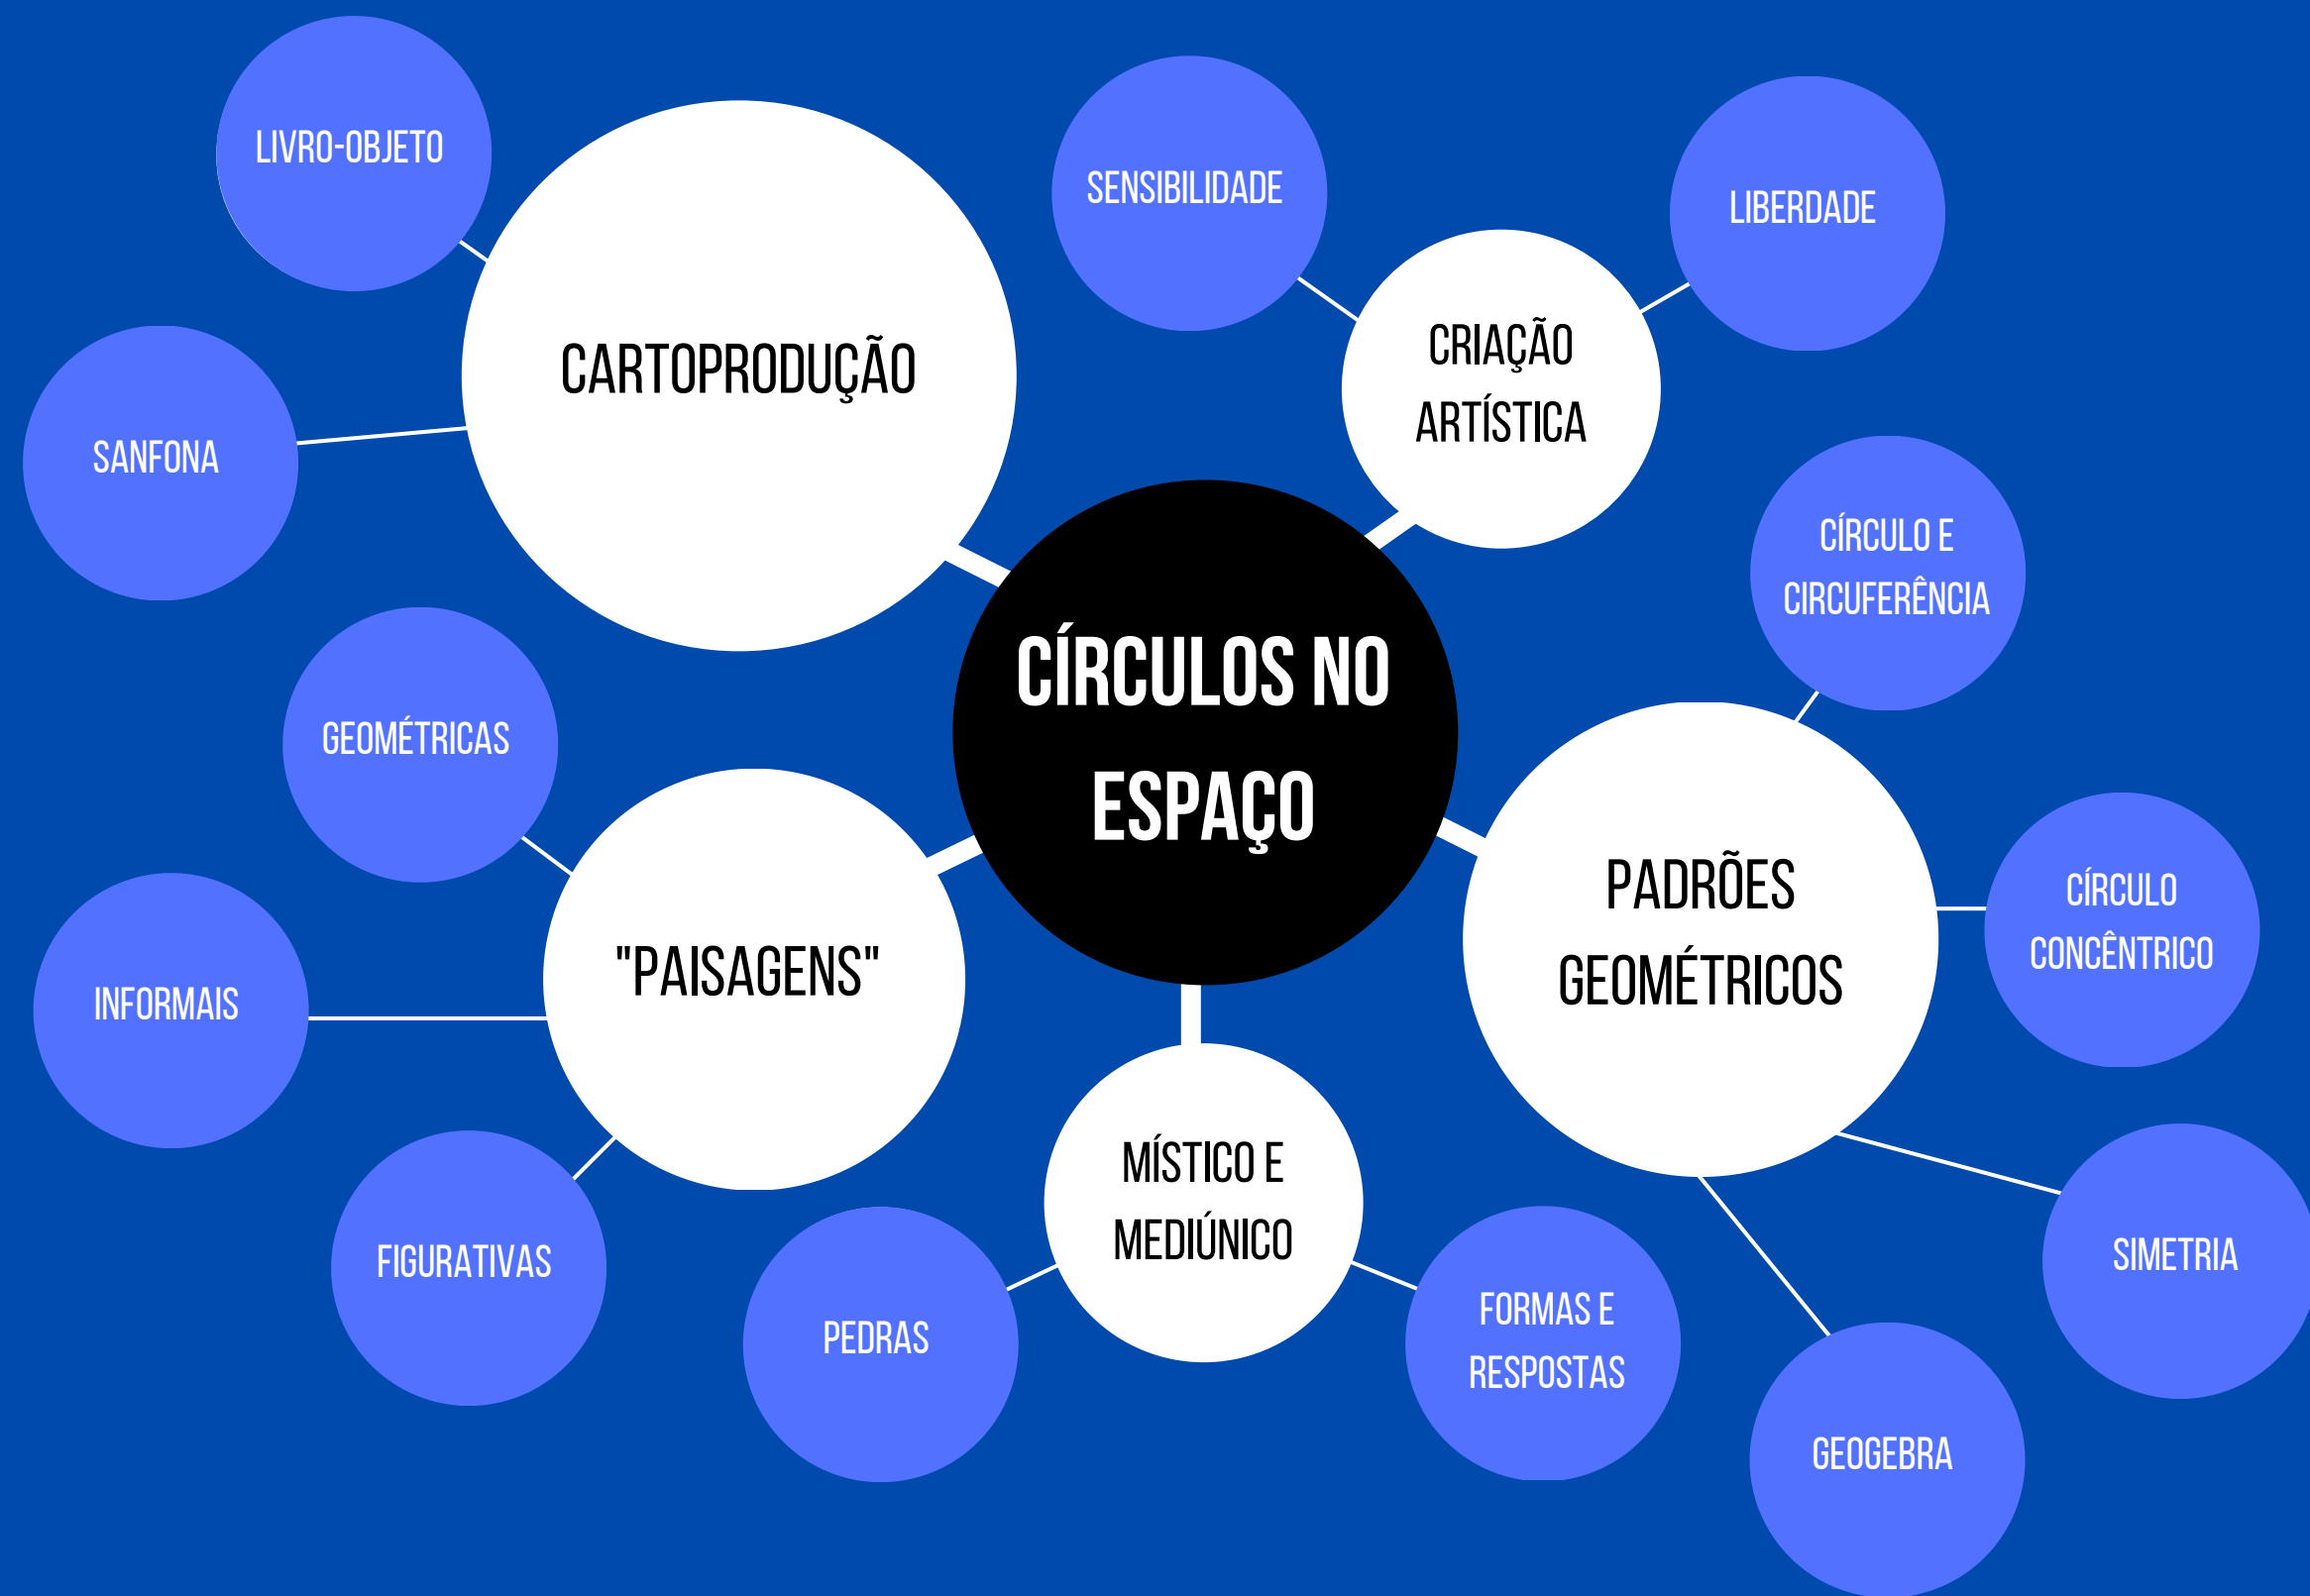

## 2. CARTOCURAR

Realizar a pesquisa sobre a obra "Círculos no Espaço", ler sobre a bibliografia do artista, analisar a relação da obra com a matemática e outros pontos que achar importante. Para este momento será realizado pesquisas em sites, apostilas, livros, vídeos e afins, buscando identificar, categorizar e organizar os conteúdos sobre os principais movimentos artísticos envolvidos pela obra e a relação que há com a matemática (círculo, circunferência e assimetria, por exemplo).

## 3. CARTOFAZER

Tentar integrar as conexões entre a Matemática e a Arte a partir dos levantamentos realizados nos passos anteriores. Materializando as interpretações do "Cartocurar", através da produção de livro-objeto (tipo sanfona).

## 4. FINALIZAÇÃO

Para finalizar, considerando o itinerário proposto, será apresentado uma ferramenta metodológica para promover o aprendizado criativo e autônomo dos participantes da disciplina de Matemática e Arte a partir da Caixa de Afecções Serpa, ou seja, um produto no formato de caixa de livro-objeto sanfonado.

# CARTOGRAFIA IVAN SERPA

+ Ivan Serpa começa a pintar no início dos anos 1940, no decorrer dos anos interessa-se pela estrutura da composição e pelo ritmo das formas. O artista recompõe os temas tradicionais da pintura, como a natureza-morta, utilizando cores puras e formas orgânicas. Em outros trabalhos, decompõe referências figurativas em padrões geométricos.