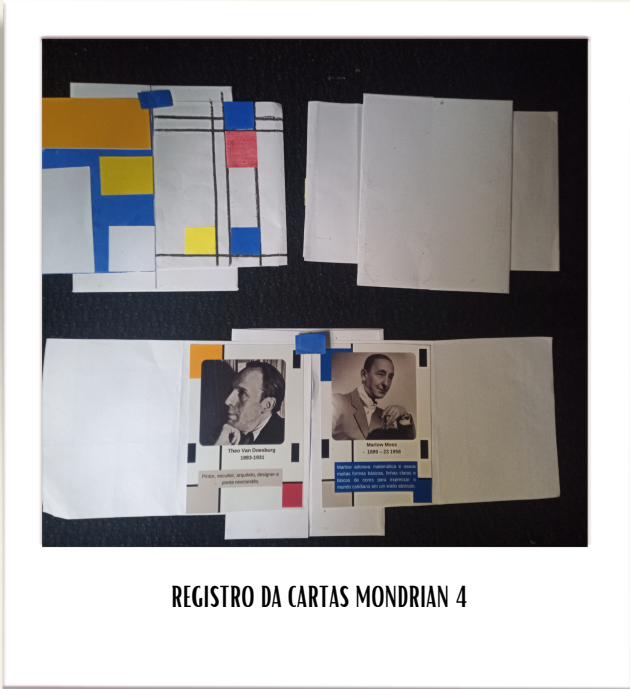

Tendo como referência uso de cartões, esta caixa de afeções é inspirada em Piet Mondrian, sobre a obra Composição

Essa produção apresenta-se nos registros abaixo.

CARTA MONDRIAN

FRENTE

Versão frente - visual
da carta.

DENTRO

Em seguida, move-se o cadeado para cima, ou para baixo, o cartão aparecerá.

REGISTROS

REGISTRO DA CARTAS MONDRIAN 1

REGISTRO DA CARTAS MONDRIAN 2

REGISTRO DA CARTAS MONDRIAN 3

REGISTRO DA CARTAS MONDRIAN 4