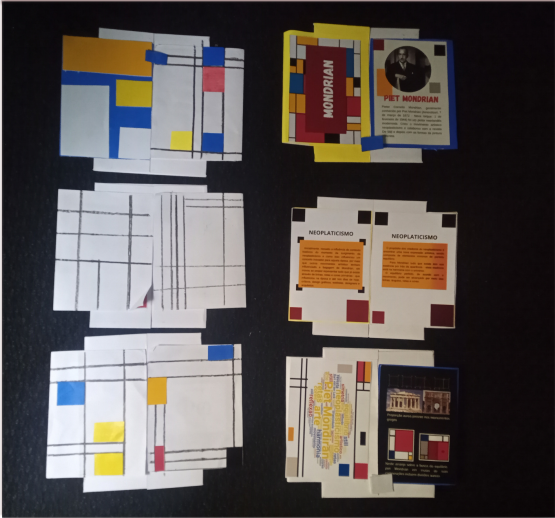

REGISTRO DA CARTAS MONDRIAN 2